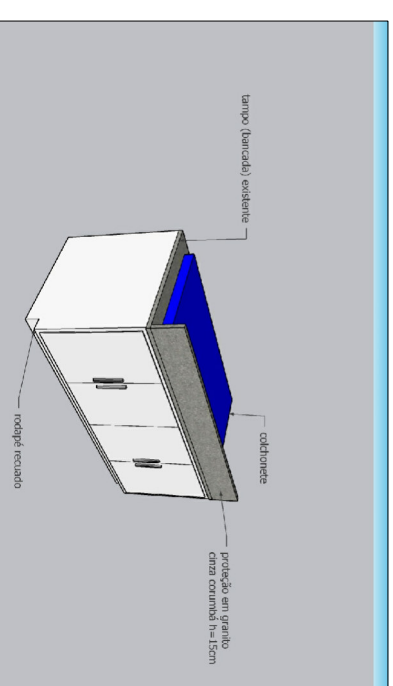

saia do granito e=2cm
h=15cm

16 nichos internos
(15,5x25,5cm)

mdf branco

rodapé recuado

Vista A (portas abertas)

E: 1/20

Prefeitura Municipal de São Pedro do Sul
Móvel de interiores - Escola Zilda Arnns Neumann
Secretário de Educação: Claudio Bayer
Projeto: Arq^a Jenifer Godoy Daltrozo